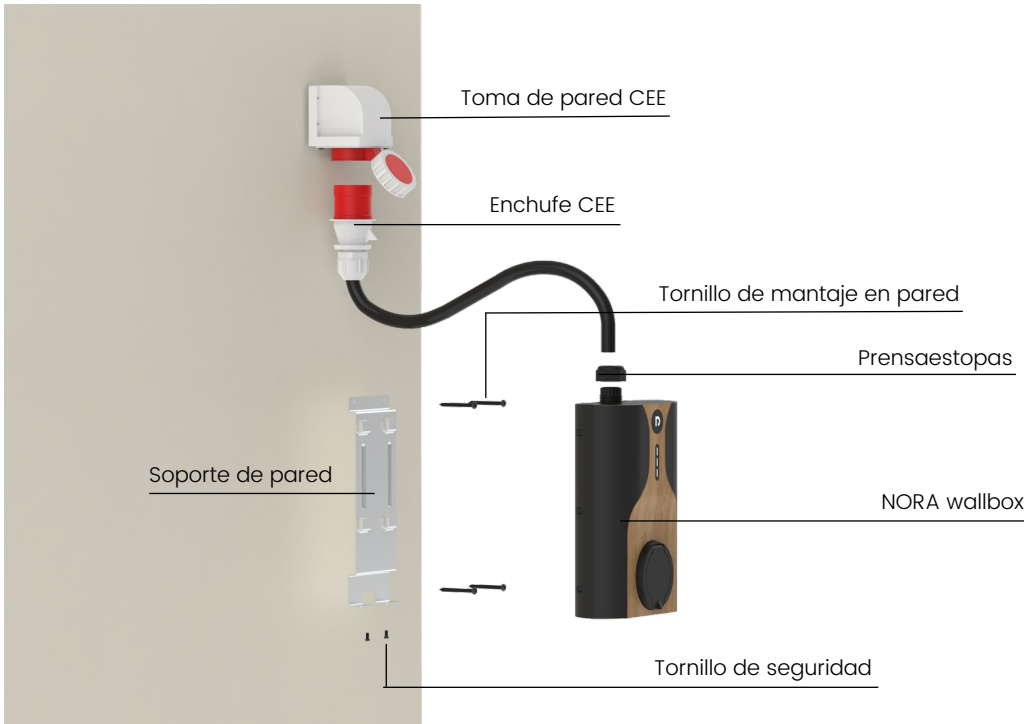

Accesorios